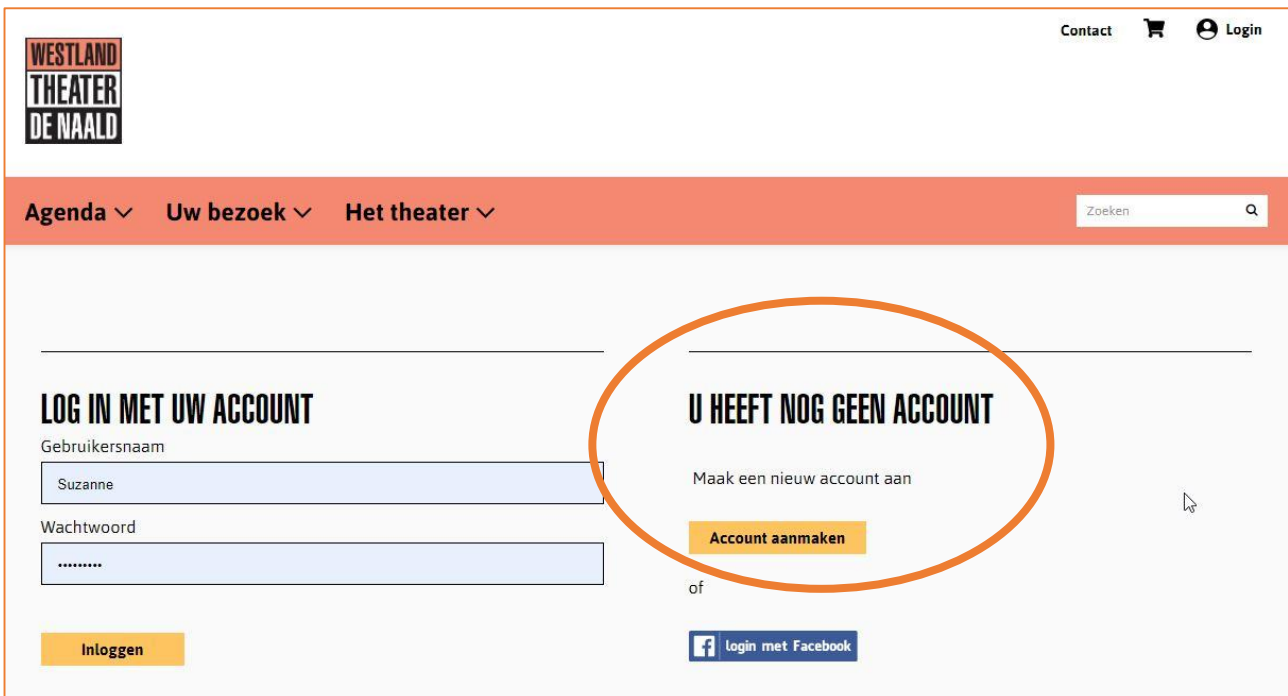

Aanmaken nieuw online account

Let op: het aanmaken van een nieuw online account werkt het beste en makkelijkste vanaf een computer of laptop

Stap 1 | Open onze website www.westlandtheater.nl

Stap 2 | Klik op de startpagina op 'Login' ('poppetje')

Stap 3 | Klik op 'Account aanmaken' (gele button onder 'Maak een nieuw account aan')

Stap 4a | Vul in 'Gebruikersnaam', 'E-mailadres' en 'Wachtwoord'

Let op: gebruikersnaam moet uniek zijn; optie kan zijn om uw e-mailadres hiervoor te gebruiken, aangezien deze uniek is.