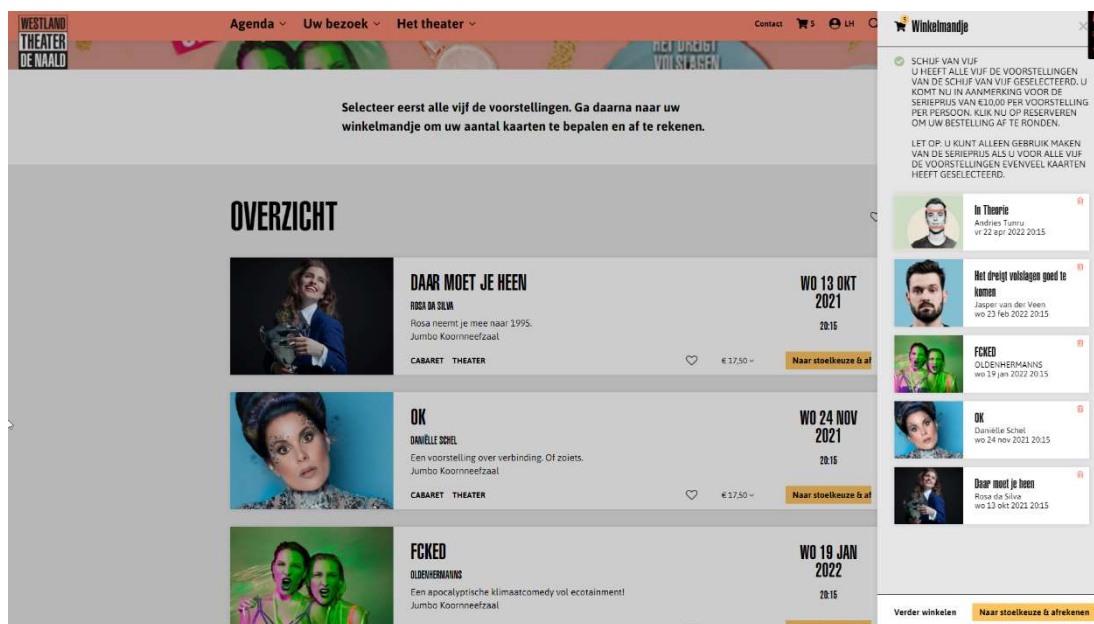

Stap 7 | Selecteer eerst alle vijf de voorstellingen. Dit doet u d.m.v. het klikken op de gele buttons met 'tickets' erop.

Stap 8 | Ga daarna naar uw winkelmandje om uw aantal kaarten te bepalen en af te rekenen. Er verschijnt een scherm rechts in uw scherm of u klikt op het winkelmandje rechts bovenin.

Stap 9 | Als uw winkelmandje geopend is, klikt u op: 'Naar stoelkeuze & afrekenen'.

Stap 10 | Hier kunt u per voorstelling kiezen voor een automatische plaatsing of u kiest zelf u stoelen. Als u de eerste keer zelf uw stoelen kiest, kunt u bij de volgende voorstelling in de rij, kiezen voor het herhalen van deze stoelkeuzes.

Stap 11 | Als u alle stoelen heeft gekozen, klikt u op de gele button met 'Verder'. Hier kiest u uw betaalwijze. Door 'Verder' te klikken wordt u door het betaalproces geleid en zijn de kaarten na betaling, van u!

Wij hopen u binnenkort te mogen begroeten in ons theater! WestlandTheater De Naald
Afdeling Reserveringen
reserveringen@westlandtheater.nl